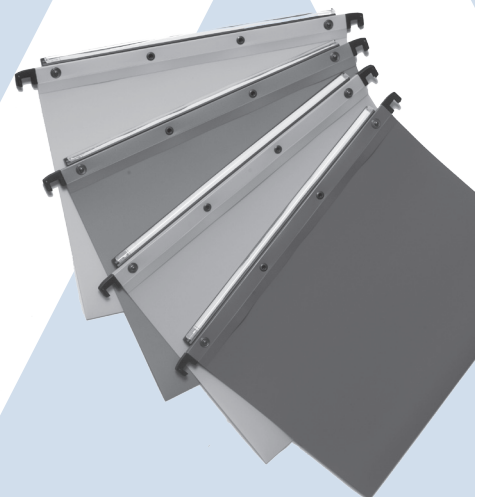

ALTIKON

Prisliste Mapper

November 2011
vejl. udsalgspris
ekskl. moms