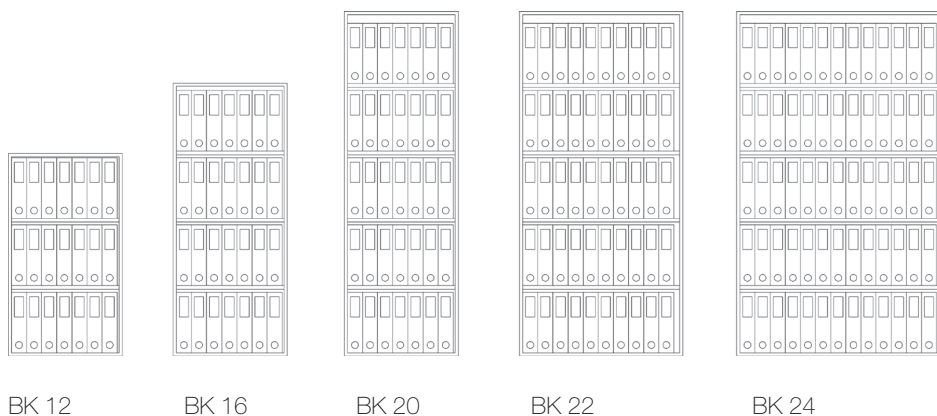

Produktbeskrivelse Serie BK skabe

Konstruktion: Dobbeltvæggede stålskabe isoleret med varmeafvisende materiale. Dørene låses med kraftige hærdede stålrigger i top, bund og forkant. Bagerst har døren en gribekant der går ind i en fals, når døren lukkes. Indvendigt har skabet udstandsninger til placeringer af hylder o.lign.

Lås: Godkendt dobbeltkammer pengeskabslås. Elektronisk lås leveres som tilbehør

Farver: Leveres som standard i lysegrå

Test og teknik: Brandisolerede efter DIN 4102 (Deutsche Industrie Norm). Skabene kan leveres med hængemappeudtræk, lateralstativer og aflåseligt boksrum.

Tilbehør:	Hylde BK 12, 16, 20	varenr. 30-354025	Pris kr.	285,00
	Hylde BK 22	varenr. 30-354025	Pris kr.	335,00
	Hylde BK 24	varenr. 30-354025	Pris kr.	385,00
	Boksrum	varenr. 30-354025	Pris kr.	1.960,00
	Elektronisk lås		Pris kr.	3.100,00