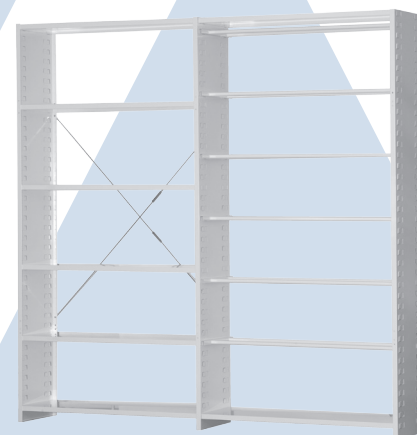

ALTIKON

Prisliste Arkivreoler

November 2011
vejl. udsalgspris
ekskl. moms